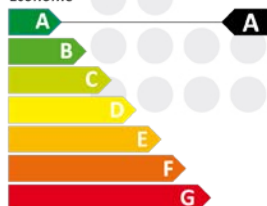

Ruban LED 840 lm – 24 V

Réf.: VT-5050 2459

Economie

Nombre de leds par mètre	60
Watts	9.6W
Equivalent Watt	60W
Voltage	24V
Fréquence	50/60Hz
Courant d'entrée	8 A
Efficacité d'entrée	14 lm/w
Lumen(lm)	840 lm
PF	>0.7
Indice de rendu des couleurs IRC	>80
Température de couleur	Blanc neutre 4000 K
Angle de Diffusion	120°
Indice de protection	IP20
Matière	PVC
Dimmable	Non
Dimensions	10 mm
Durée de vie	20000 h
Applications	Intérieur