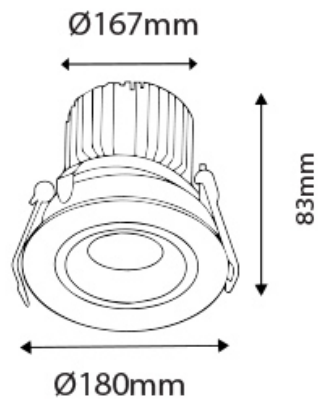

Downlight encastrable fixe blanc 20 W

Réf.: VT-26201 - 1274

ENERGIE

Watts	20W
Equivalent Watt	180W
Fréquence	50/60Hz
Tension	220-240V
Lumen(lm)	2400 lm
Température de fonctionnement	-25 ~50°
PF	>0.5
Indice de rendu des couleurs IRC	>80
Température de couleur	Blanc neutre 4500K
Angle de Diffusion	120°
Indice de protection	IP20
Matière	PKW blanc et corps en aluminium
Dimmable	Non
Dimensions	Ø 180 (167) x 83 mm
Durée de vie	20000 h
Applications	Intérieur